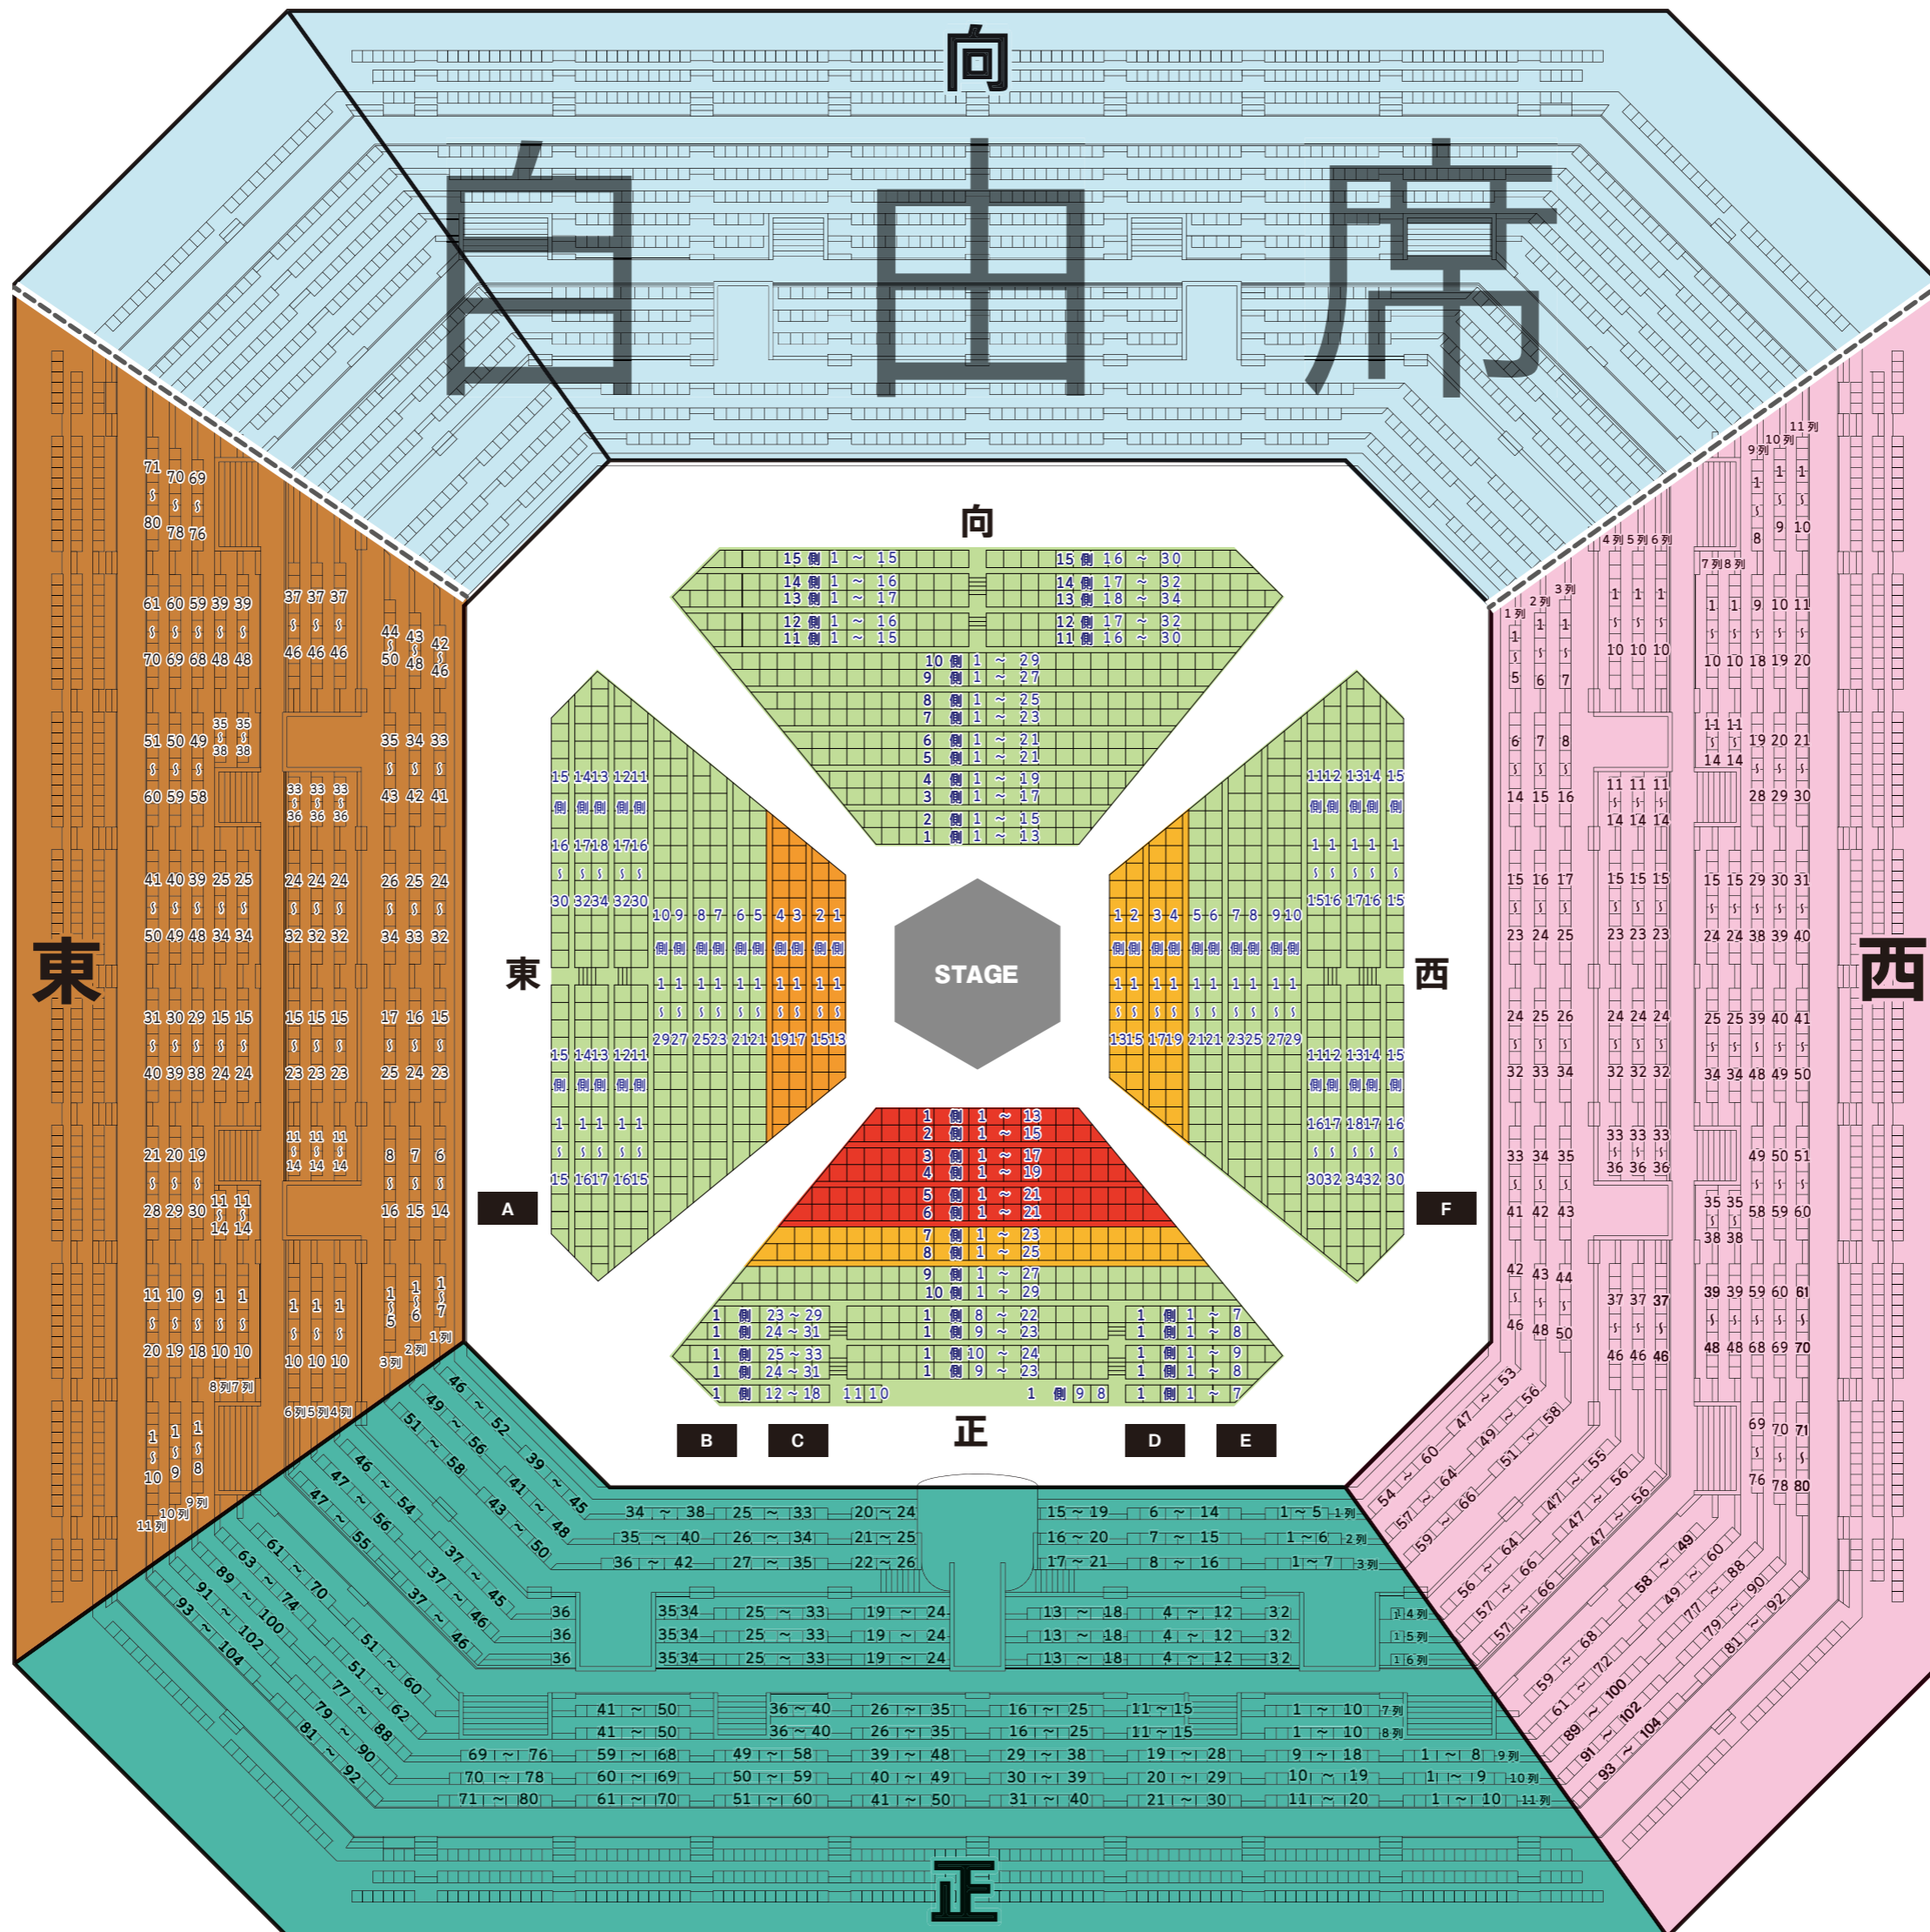

マス席・VIP・2階席 案内図

- マスS席
- マスA席
- マスB席
- 正 / 東 / 西指定席
- 2階イス自由席
- VIP

1階 桁席

2階 イス指定席エリア